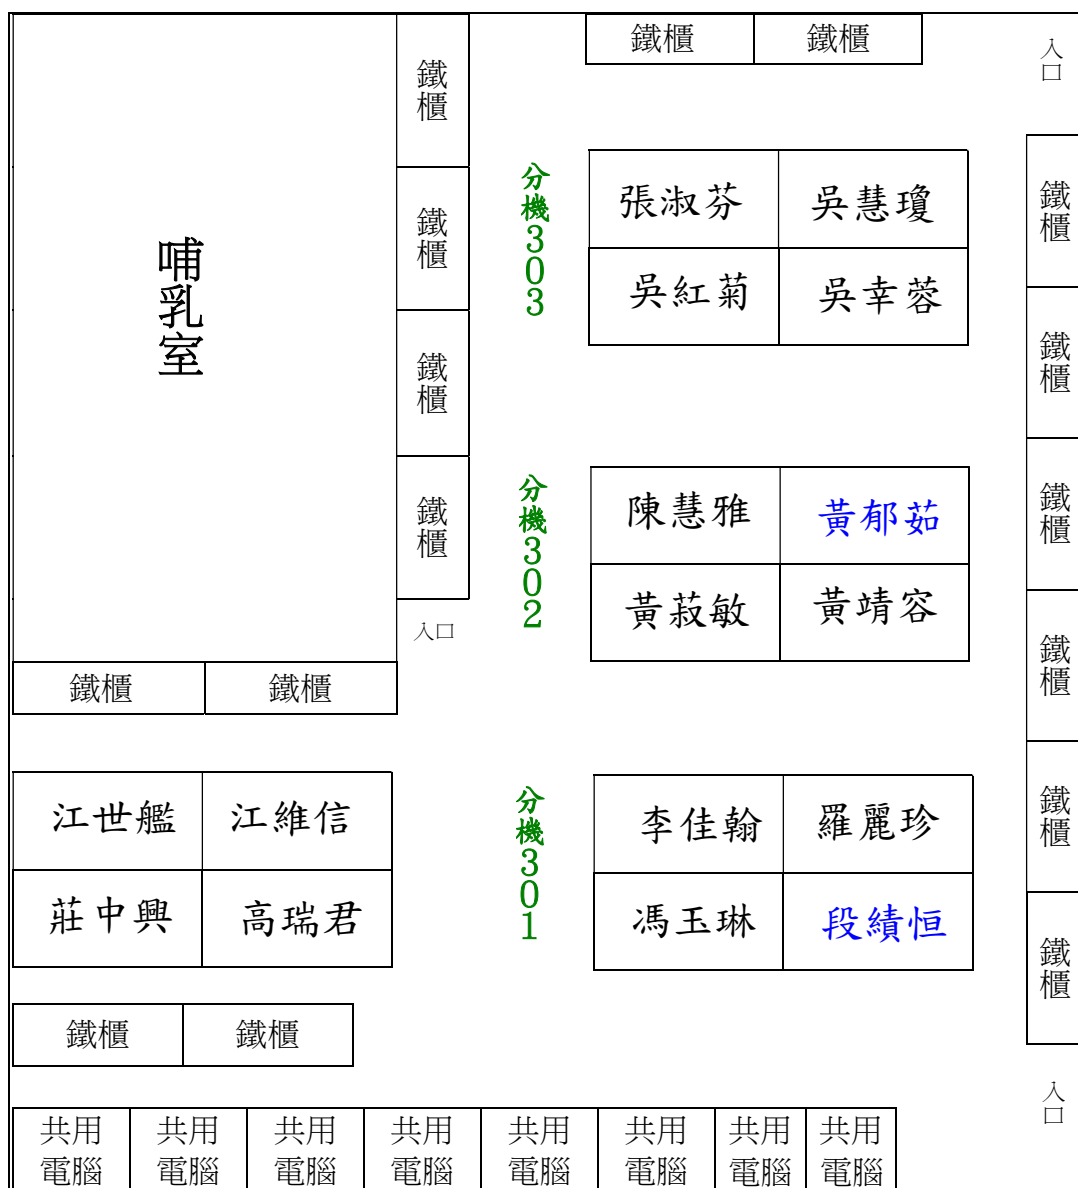

國立頭城家商 110 學年度「專任教師室」座位配置圖

※ 以下專任教師安排至他處辦公室：

張芸慧、楊智任、賴湘婷、劉家瑋、劉議隆(外籍英文教師)、吳鴻麟 → 進修部導師室

教務處敬啟
111/2/7