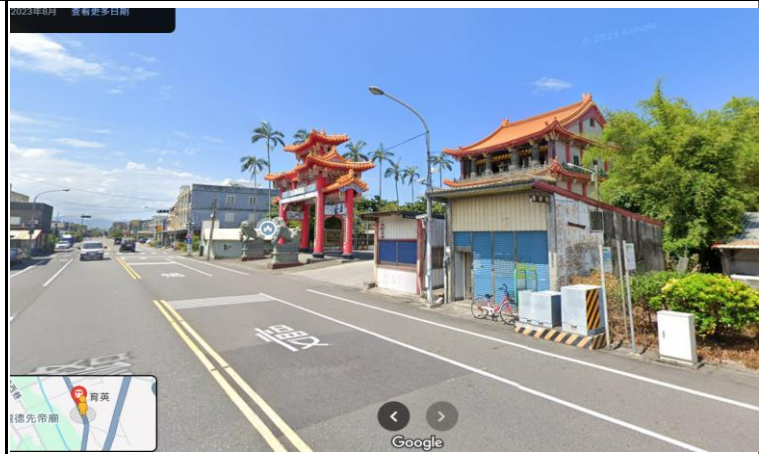

第二車

1 文化國中(站牌)

2 育英(龍德廟站牌)

3 區界(站牌)

4 利澤(全家)

<p>5</p>	<p>清水大鎮(季水路站牌)</p>	
<p>6</p>	<p>五結農會</p>	
<p>7</p>	<p>五結國中(OK)</p>	
<p>8</p>	<p>美福路(高速公路下)</p>	

9 壯圍喜互惠

10 黎明國小
上車-皇金脆皮烤鴨
下車-悟饗東港店

11 宜商(投注站)

12 功勞(加油站)

13 玉田媽祖廟

Vertical line with a blue segment at the top and a black segment at the bottom.

Vertical line with a blue and yellow segment at the top.