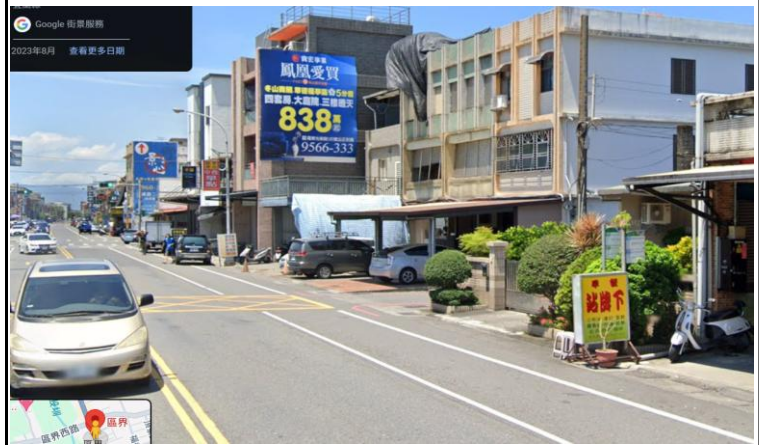

第二車

1 文化國中(站牌)

2 育英(龍德廟站牌)

3 區界(站牌)

4 利澤(全家)

<p>5</p>	<p>清水大鎮(季水路站牌)</p>	
<p>6</p>	<p>五結農會</p>	
<p>7</p>	<p>五結國中(OK)</p>	
<p>8</p>	<p>美福路(高速公路下)</p>	

9 壯圍喜互惠

10 黎明國小
上車-皇金脆皮烤鴨
下車-悟饗東港店

11 宜商(投注站)

12 功勞(加油站)

13 玉田媽祖廟

Vertical line with a blue segment at the top and a black segment at the bottom.

Vertical line with a blue and yellow segment at the top.