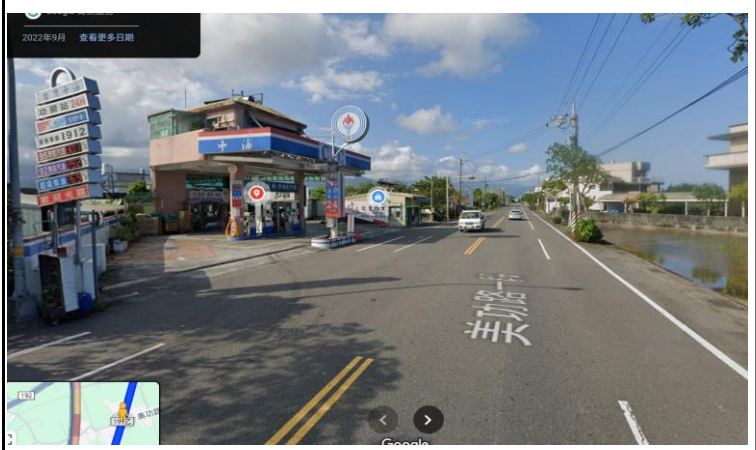

第二車

1 文化國中(站牌)

2 育英(龍德廟站牌)

3 區界(站牌)

4 利澤(全家)

<p>5</p>	<p>清水大鎮(季水路站牌)</p>	
<p>6</p>	<p>五結農會</p>	
<p>7</p>	<p>五結國中(OK)</p>	
<p>8</p>	<p>美福路(高速公路下)</p>	

9 壯圍喜互惠

10 黎明國小
上車-皇金脆皮烤鴨
下車-悟饗東港店

11 宜商(投注站)

12 功勞(加油站)

13 玉田媽祖廟

Vertical line with a blue segment at the top and a black segment at the bottom.

Vertical line with a blue and yellow segment at the top.