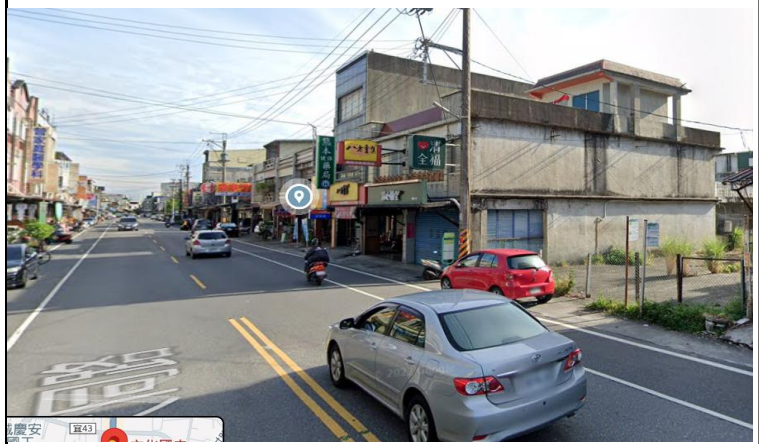

第二車

1 文化國中(站牌)

2 育英(龍德廟站牌)

3 區界(站牌)

4 利澤(全家)

<p>5</p>	<p>清水大鎮(季水路站牌)</p>	
<p>6</p>	<p>五結農會</p>	
<p>7</p>	<p>五結國中(OK)</p>	
<p>8</p>	<p>美福路(高速公路下)</p>	

9 壯圍喜互惠

10 黎明國小
上車-皇金脆皮烤鴨
下車-悟饗東港店

11 宜商(投注站)

12 功勞(加油站)

13 玉田媽祖廟

Vertical line with a blue segment at the top and a black segment at the bottom.

Vertical line with a blue and yellow segment at the top.