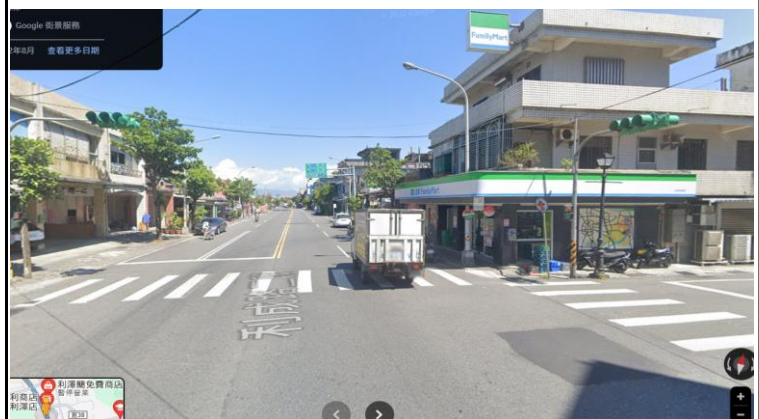

第二車

1 文化國中(站牌)

2 育英(龍德廟站牌)

3 區界(站牌)

4 利澤(全家)

<p>5</p>	<p>清水大鎮(季水路站牌)</p>	
<p>6</p>	<p>五結農會</p>	
<p>7</p>	<p>五結國中(OK)</p>	
<p>8</p>	<p>美福路(高速公路下)</p>	

9 壯圍喜互惠

10 黎明國小
上車-皇金脆皮烤鴨
下車-悟饗東港店

11 宜商(投注站)

12 功勞(加油站)

13 玉田媽祖廟

Vertical line with a blue segment at the top and a black segment at the bottom.

Vertical line with a blue and yellow segment at the top.